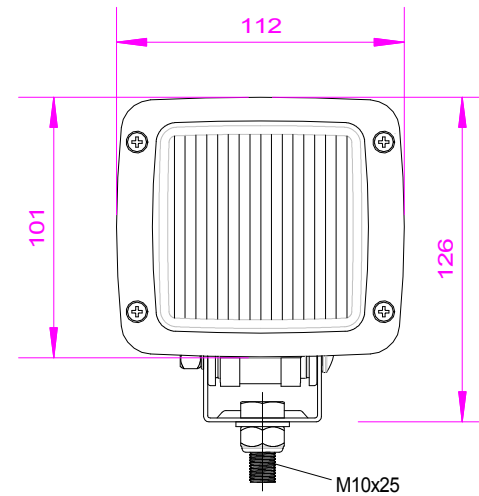

70 W H3

Rückfahrscheinwerfer / Arbeitsscheinwerfer
reverse lamp / working lamp

INDEX	Datum	Name	Änderung
gez.	080327	TG	Bestell-Nr.
gepr.			38-9107-017
Prüfart.			

24 VOLT
ADR / PVC für Zone 2

Standard Kundenspez.