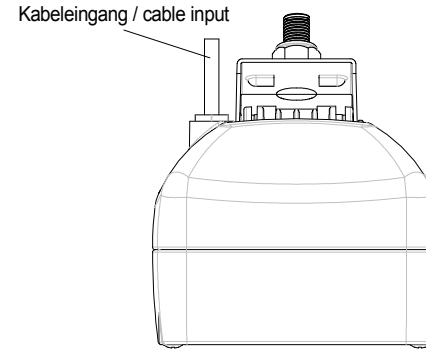

70 W H3

Rückfahrscheinwerfer / Arbeitsscheinwerfer
reverse lamp / working lamp

INDEX	Datum	Name	Änderung
gez.	080327	TG	Bestell-Nr.
gepr.			38-9107-017
Prüfart.			

24 VOLT
ADR / PVC für Zone 2

Standard Kundenspez.