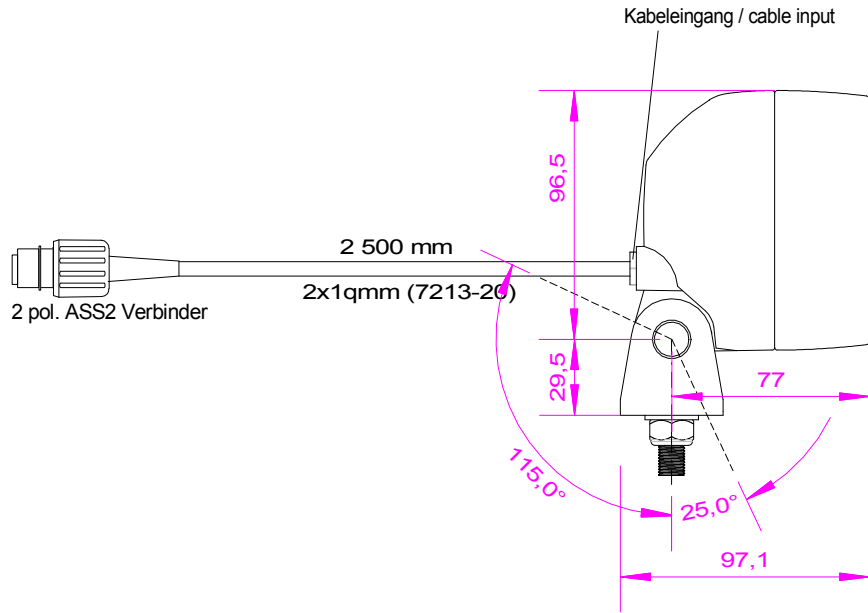

70 W H3

Rückfahrscheinwerfer / Arbeitsscheinwerfer
reverse lamp / working lamp

INDEX	Datum	Name	Änderung
gez.	080327	TG	Bestell-Nr.
gepr.			38-9107-017
Prüfart.			

24 VOLT
ADR / PVC für Zone 2

Standard Kundenspez.