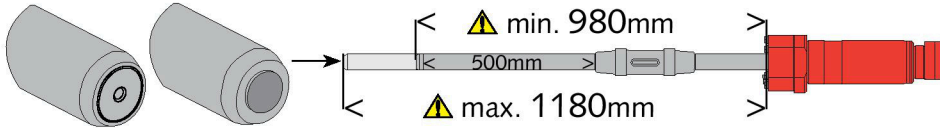

**Important:** please check before mounting!  
**Wichtig:** bitte Kontrollieren f r Montage!  
**Belangrijk:** svp controleren voor montage!

## Cylinder 2 CF500 SL-C (Compact)

KRAKER article number: 5008323

Cargo Floor article number: 7371030

 UNIQUE MARKER

 Type: CF500 SL-C (Compact)